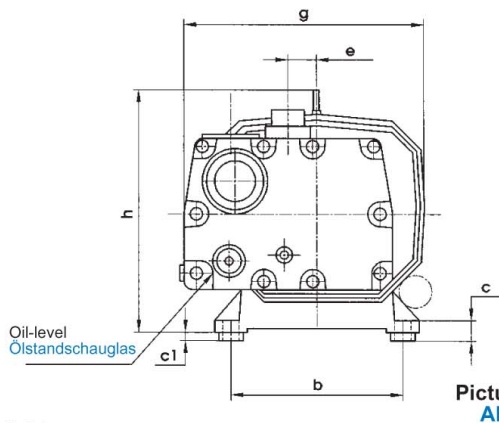

### Dimensions (mm) :

#### Abmessungen (mm) :

Flow Ansaugmenge Nm <sup>3</sup> /H	a	b	c	c1	d1	e	g	g1	h	j	k	k1	o	ø s	Noise level Geräuschpegel dB		Weight Gewicht Kg	
															50 Hz	60 Hz	50 Hz	60 Hz
6,5	153	112	14	3	G 3/4		187		174			342	231	10	48	49	14	15
20	172	148			G 1/2		245		219			338			63	67	20	20
40	220	208	18	3	G 1	41,5	257		291		556	581	354	12	63	67,5	49	49

Vacuum connection on Ø d1.

Vakuumschluss auf Ø d1.

Picture 1  
Abb. 1

Picture 2  
Abb. 2

Picture 3  
Abb. 3

Picture 4  
Abb. 4