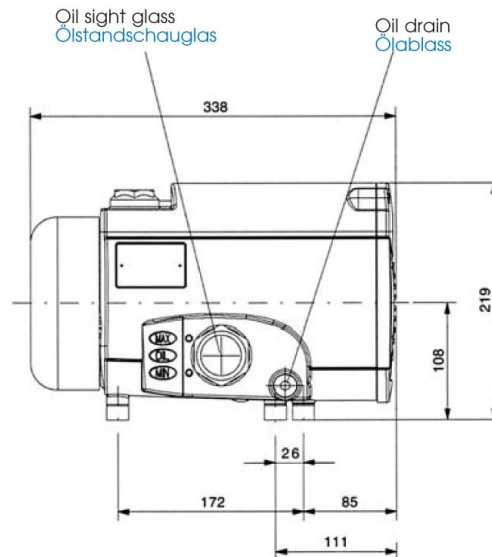

### Dimensions (mm) :

#### Abmessungen (mm) :

Flow Ansaugmenge Nm <sup>3</sup> /H	a	b	c	c1	d1	e	g	g1	h	j	k	k1	o	ø s	Noise level Geräuschpegel dB		Weight Gewicht Kg	
															50 Hz	60 Hz	50 Hz	60 Hz
6,5	153	112	14	3	G 3/4		187		174			342	231	10	48	49	14	15
20	172	148			G 1/2		245		219			338			63	67	20	20
40	220	208	18	3	G 1	41,5	257		291		556	581	354	12	63	67,5	49	49

Dimensions and characteristics can be modified without any notice.  
Technische Änderungen vorbehalten.

Picture 5  
Abb. 5

Picture 6  
Abb. 6

N.B. : All dimensions in mm  
Alle Maße in mm