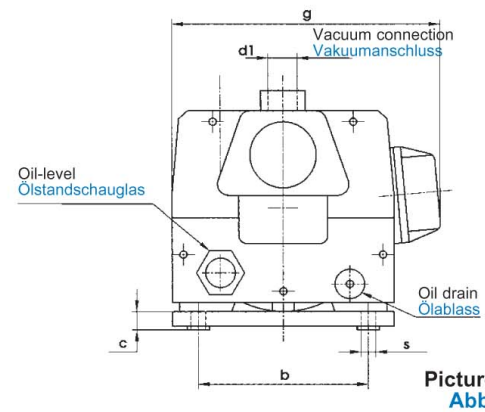

### Dimensions (mm) :

#### Abmessungen (mm) :

Flow Ansaugmenge Nm <sup>3</sup> /H	a	b	c	c1	d1	e	g	g1	h	j	k	k1	o	ø s	Noise level Geräuschpegel dB		Weight Gewicht Kg	
															50 Hz	60 Hz	50 Hz	60 Hz
6,5	153	112	14	3	G 3/4		187		174			342	231	10	48	49	14	15
20	172	148			G 1/2		245		219			338			63	67	20	20
40	220	208	18	3	G 1	41,5	257		291		556	581	354	12	63	67,5	49	49

Vacuum connection on Ø d1.

Vakuumschluss auf Ø d1.

Picture 1  
Abb. 1

Picture 2  
Abb. 2

Picture 3  
Abb. 3

Picture 4  
Abb. 4