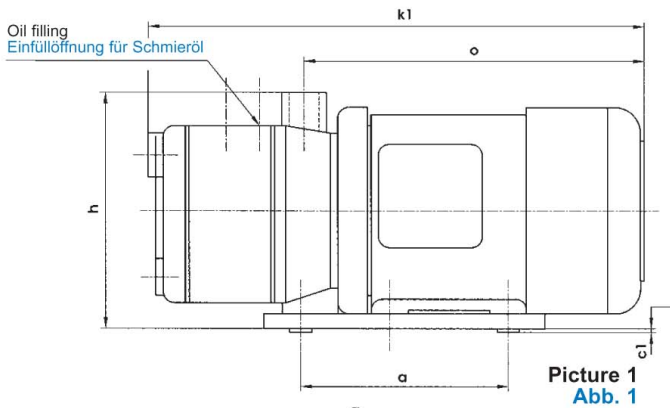

SAPELEM

LUBRICATED VANES VACUUM PUMP PVLA01-03

VAKUUMPUMPEN, ÖLGESCHMIERT PVLA01-03

99,70 %

- Vacuum supply for suction cups on tight products
- Use on vacuum conditioning machines or thermoforming process
- Vacuum filter and regulation valve included

- Handling von dichten Produkten
- Besonders geeignet für Verpackungs- und Thermoformmaschinen
- Serienmäßig mit integriertem Filter und Vakuumregulierventil

Characteristics :

Daten :

Flow Volumenstrom Nm³/h		Power Motorleistung kW		Three-phase voltage Spannung Drehstrom Volt		Single-phase voltage Spannung Einphasen-WS Volt		Three-phase rotation T/min Drehzahl Drehstrom U/min		Single-phase rotation T/min Drehzahl Einphasen-WS U/min		Absolute vacuum erreicht. Unterdruck (Absolut- druckwert) mbar	Oil quantity Schmieröl Abfüllmenge l
50 Hz	60 Hz	50 Hz	60 Hz	50 Hz	60 Hz	50 Hz	60 Hz	50 Hz	60 Hz	50 Hz	60 Hz		
6,5	7,5	0,25	0,3	175-260/300-450	202-300/350-520	220-240	220-240	1420	1700	1380	1650	3	0,2
20	21	0,55	0,66	175-260/300-450	202-300/350-520			2800	3400			1	0,5
40	48	1,1		175-260/300-450	202-300/350-520			1420	1700			3	1,0

Dimensions (mm) :

Abmessungen (mm) :

Flow Ansaugmenge Nm³/H	a	b	c	c1	d1	e	g	g1	h	j	k	k1	o	ø s	Noise level Geräuschpegel dB		Weight Gewicht Kg	
															50 Hz	60 Hz	50 Hz	60 Hz
6,5	153	112	14	3	G 3/4		187		174			342	231	10	48	49	14	15
20	172	148			G 1/2		245		219			338			63	67	20	20
40	220	208	18	3	G 1	41,5	257		291		556	581	354	12	63	67,5	49	49

Vacuum connection on Ø d1.

Vakuumschluss auf Ø d1.