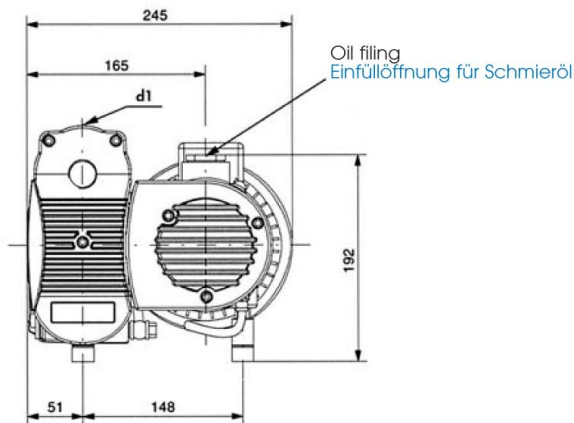

### Dimensions (mm) :

Vacuum connection on Ø d1.

Vakuumschluss auf Ø d1.

Picture 1  
Abb. 1

Picture 2  
Abb. 2

Picture 3  
Abb. 3

Picture 4  
Abb. 4

References :  
Artikelnummern :

Flow Volumenstrom Nm <sup>3</sup> /h	Picture Abb.	Vacuum level Vakuum- pegel	PUMPS PUMPEN				SPARE PARTS ERSATZTEILE	
			Three-phase Drehstrom 380 V		Single-phase Einphasen-WS 220 V		Vaness Drehschieber	Filters Filter
			50 Hz	60 Hz	50 Hz	60 Hz		
6,5	1 - 2	3	PVLA010006P000	PVLA010006Q000	PVLA010006J000	PVLA010006M000	7PVLA010006.PALO	7PVLA010006.FILO
20	5 - 6	1	PVLA030020P000	PVLA030020Q000	PVLA030020J000	PVLA030020H000	7PVLA030020.PALO	7PVLA030020.FILO
40	3 - 4	3	PVLA010040P000	PVLA010040Q000			7PVLA010040.PALO	7PVLA010040.FILO

Dimensions and characteristics can be modified without any notice.  
Technische Änderungen vorbehalten.

Picture 5  
Abb. 5

Picture 6  
Abb. 6

N.B. : All dimensions in mm  
Alle Maße in mm