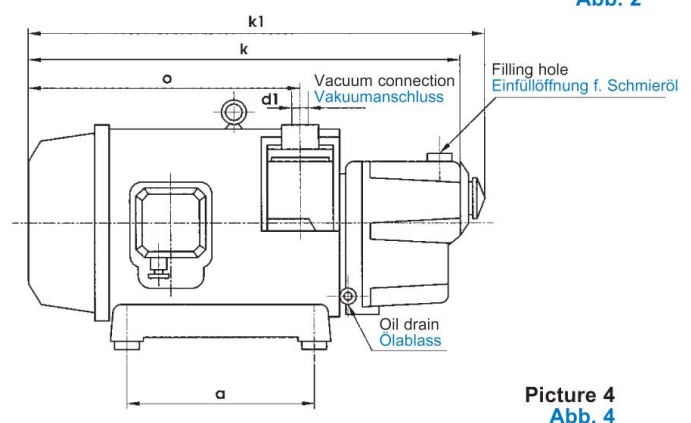

### Dimensions (mm) :

#### Abmessungen (mm) :

Flow Ansaugmenge Nm <sup>3</sup> /H	a	b	c	c1	d1	e	g	g1	h	j	k	k1	o	ø s	Noise level Geräuschpegel dB		Weight Gewicht Kg	
															50 Hz	60 Hz	50 Hz	60 Hz
6,5	153	112	14	3	G 3/4		187		174			342	231	10	48	49	14	15
20	172	148			G 1/2		245		219			338			63	67	20	20
40	220	208	18	3	G 1	41,5	257		291		556	581	354	12	63	67,5	49	49

Vacuum connection on Ø d1.

Vakuumschluss auf Ø d1.

Picture 1  
Abb. 1

Picture 2  
Abb. 2

Picture 3  
Abb. 3

Picture 4  
Abb. 4